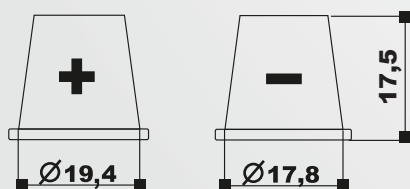

34R850

BATERÍA PARA VEHÍCULOS LIVIANOS

BCI (MM)	LARGO (MM)	ANCHO (MM)	ALTO (MM)	PESO (KG)	VOLTIOS	CA (22 °C)	CA (°C)	CCA (°F)	RESERVA MINUTOS	EQUIVALENCIA N° PLACAS	AMPERIOS HORA (AH)
34R	260	173	200	16,36	12	770	660	550	115	13	50

TERMINALES

A. ESTÁNDAR (mm)

DIBUJO CAJA