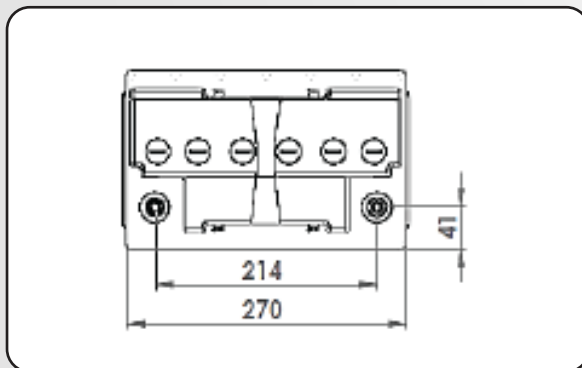

48800

ESPECIFICACIONES TÉCNICAS

TERMINALES	POLARIDAD	COLOR	PESO (KG)	VOLTIOS	CAPACIDAD DE RESERVA (MIN)	CA 22°C (A)	CA 0 °C (A)	CCA-18°C (A)	DENSIDAD ELECTROLITO(G/L)
POSTE	IZQUIERDO	NEGRO	15,56	12	107	778	700	590	1260+/-0,1

TERMINALES

DIBUJO CAJA