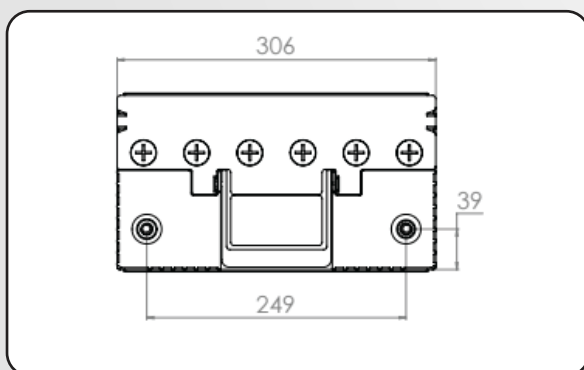

271000

ESPECIFICACIONES TÉCNICAS

TERMINALES	POLARIDAD	COLOR	PESO (KG)	VOLTIOS	CAPACIDAD DE RESERVA (MIN)	CA 22°C (A)	CA 0 °C (A)	CCA-18°C (A)	DENSIDAD ELECTROLITO(G/L)
POSTE	IZQUIERDO	NEGRO	18,66	12	137	927	834	680	1260+/-0,1

TERMINALES

DIBUJO CAJA