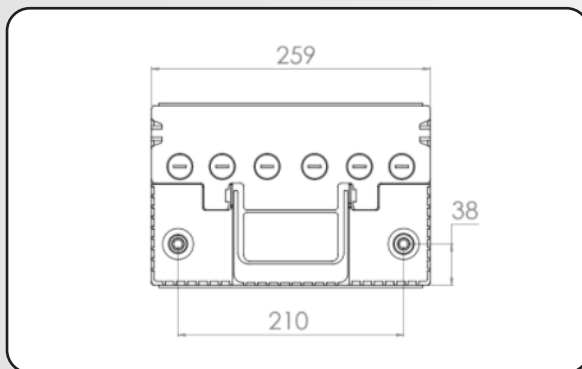

24R800

ESPECIFICACIONES TÉCNICAS

TERMINALES	POLARIDAD	COLOR	PESO (KG)	VOLTIOS	CAPACIDAD DE RESERVA (MIN)	CA 22°C (A)	CA 0 °C (A)	CCA-18°C (A)	DENSIDAD ELECTROLITO(G/L)
POSTE	DERECHA	NEGRO	16,60	12	125	855	770	627	1260+/-0,1

TERMINALES

DIBUJO CAJA