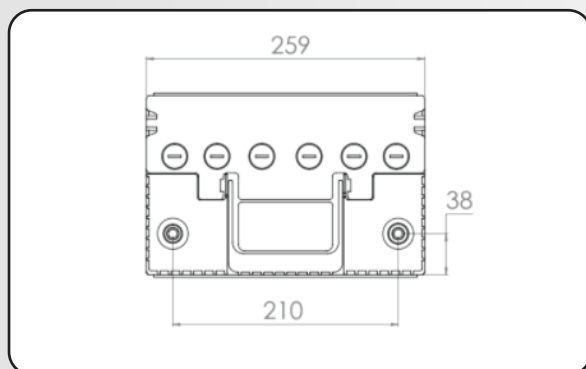

24800

ESPECIFICACIONES TÉCNICAS

TERMINALES	POLARIDAD	COLOR	PESO (KG)	VOLTIOS	CAPACIDAD DE RESERVA (MIN)	CA 22°C (A)	CA 0 °C (A)	CCA-18°C (A)	DENSIDAD ELECTROLITO(G/L)
POSTE	IZQUIERDO	NEGRO	16,60	12	125	855	770	627	1260+/-0,1

TERMINALES

DIBUJO CAJA