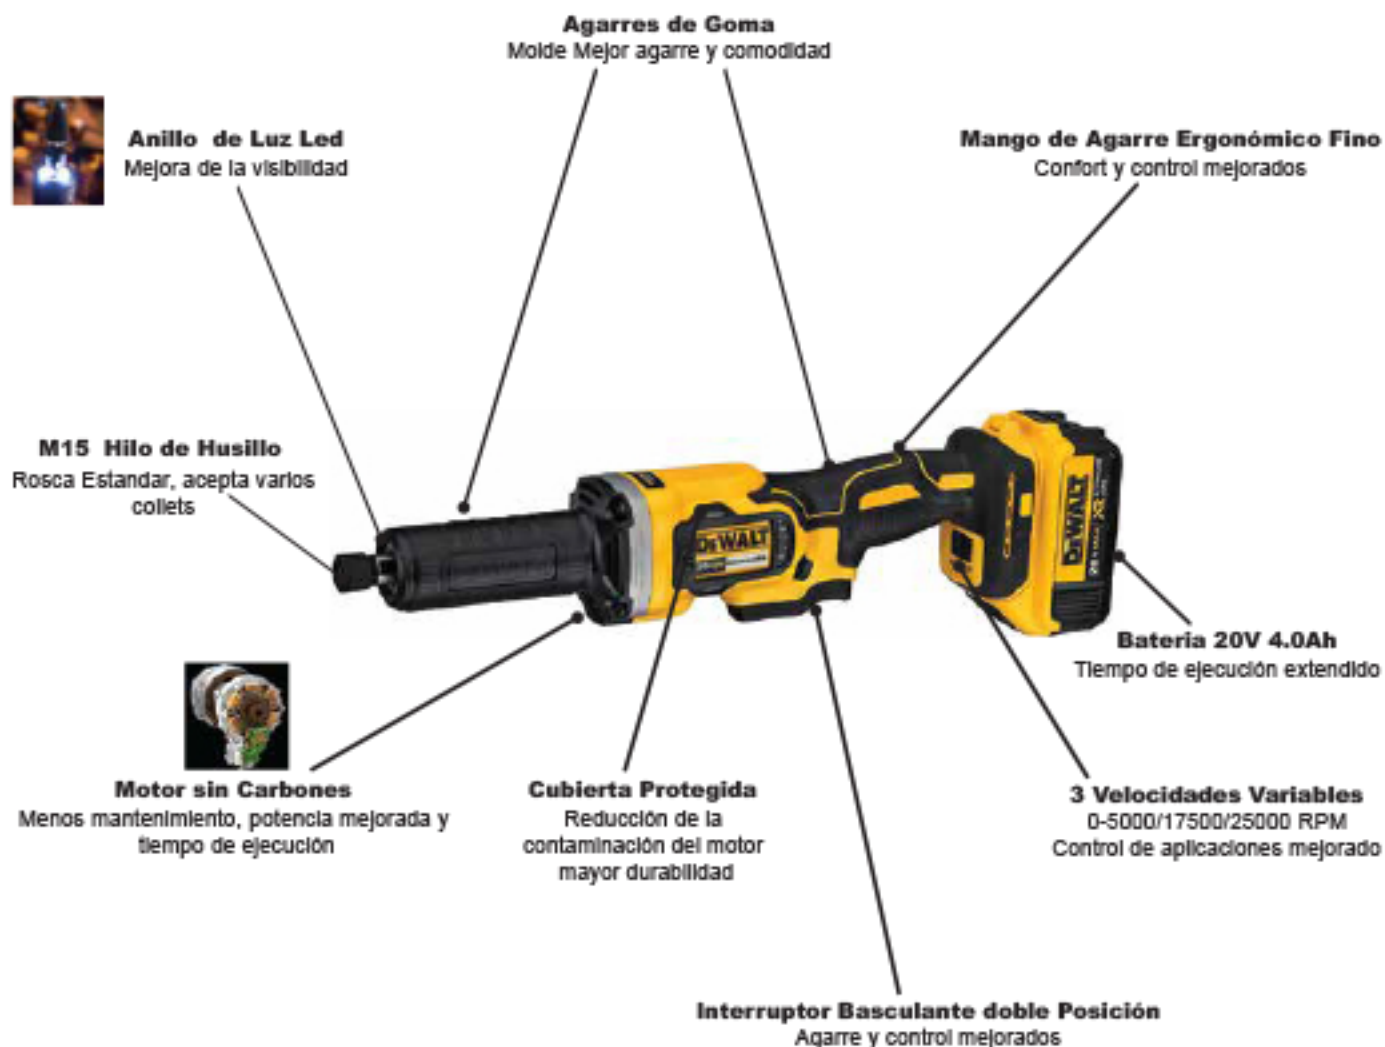

DEWALT

DCG426M2

**Amoladora recta inalámbrica 20V max 1-1/2"
+ 2 baterías 4ah + cargador DeWALT**

20V MAX
LITHIUM ION **XR**
EQUIVALENCIA

ESPECIFICACIONES

Potencia

20V

Tamaño Collet

1/4

Peso

1.8 Kg

RPM

0-5000/17500/25000

Vibración

3.4 m/s²

**DISPONIBLE
EN ABRIL 2021**