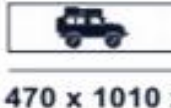

FERVE FAST

F-990RF

230 V ~ 50/60 Hz

12 V
100 A arith.
100 A eff.

24 V
70 A arith.
70 A eff.

470 x 1010 x 270 mm
42,550 kg

100A	12V
70A	24V

- Teclado táctil
- Touch keypad
- Clavier tactile
- Berührungstastatur
- Eenvoudig aanraakscherm