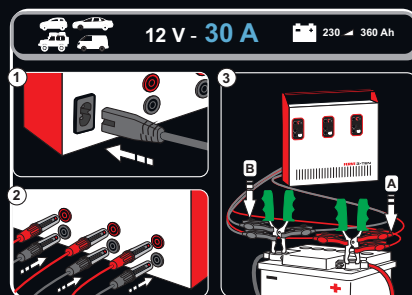

FERVE 3•TEN F-1220 

12 V • 10 / 20 / 30 A 24 V • 10 A

100-240 V ~ 50/60 Hz 370 W

230 x 235 x 45 mm 2,080 kg

100% automático. Conecte el cargador y olvídesse.

Con tecnología "Ripple Free": permite cargar la batería sin desconectarla del vehículo, protegiendo las memorias y dispositivos electrónicos.

Para todo tipo de baterías de plomo-ácido

Instrucciones ilustradas fáciles de interpretar

Presentado en una caja estuche que convierte cada cargador en un **OBJETO DE REGALO**