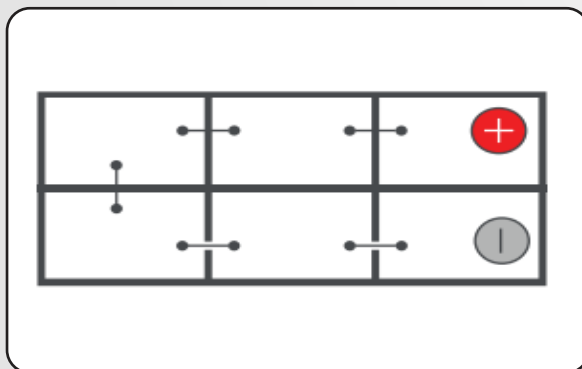

TERMINALES