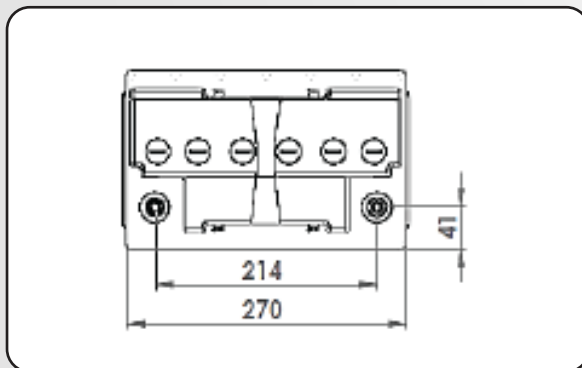

65950

ESPECIFICACIONES TÉCNICAS

TERMINALES	POLARIDAD	COLOR	PESO (KG)	VOLTIOS	CAPACIDAD DE RESERVA (MIN)	CA 22°C (A)	CA 0 °C (A)	CCA-18°C (A)	DENSIDAD ELECTROLITO(G/L)
POSTE	IZQUIERDO	NEGRO	17,80	12	137	927	834	680	1260+/-0,1

TERMINALES

DIBUJO CAJA