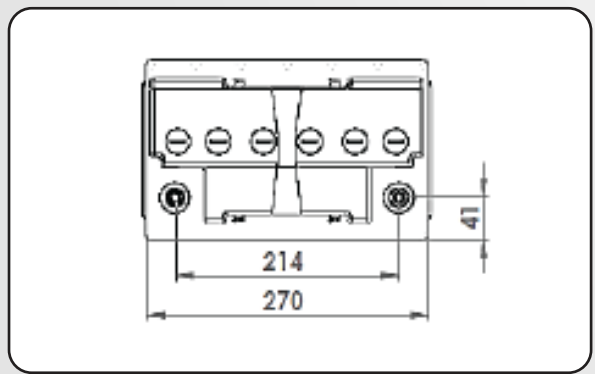

481800

ESPECIFICACIONES TÉCNICAS

TERMINALES	POLARIDAD	COLOR	PESO (KG)	VOLTIOS	CAPACIDAD DE RESERVA (MIN)	CA 22°C (A)	CA 0 °C (A)	CCA-18°C (A)	DENSIDAD ELECTROLITO(G/L)
POSTE	DERECHA	NEGRO	15,56	12	107	778	700	590	1260+/-0,1

TERMINALES

DIBUJO CAJA