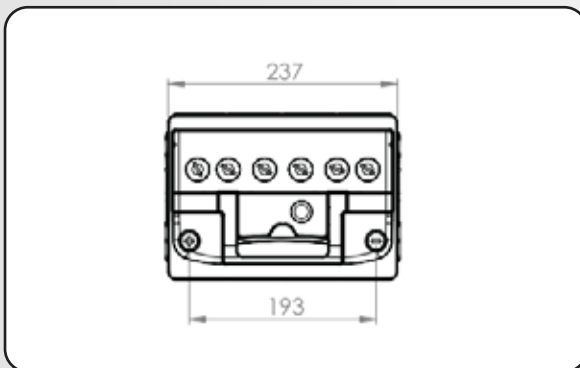

TERMINALES