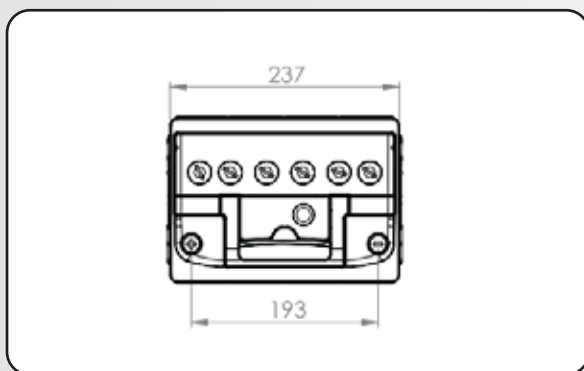

47 800

ESPECIFICACIONES TÉCNICAS

TERMINALES	POLARIDAD	COLOR	PESO (KG)	VOLTIOS	CAPACIDAD DE RESERVA (MIN)	CA 22°C (A)	CA 0 °C (A)	CCA-18°C (A)	DENSIDAD ELECTROLITO(G/L)
POSTE	DERECHO	NEGRO	13,75	12	81	713	642	550	1260+/-0,1

TERMINALES

DIBUJO CAJA