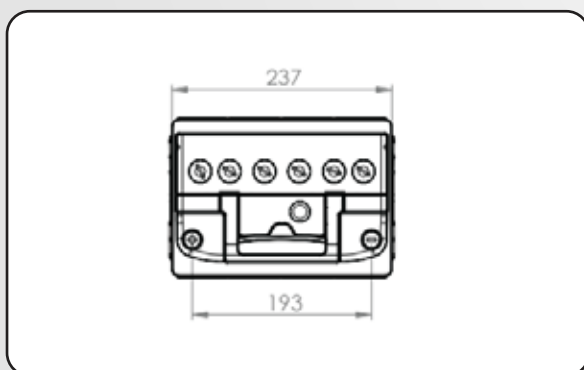

TERMINALES