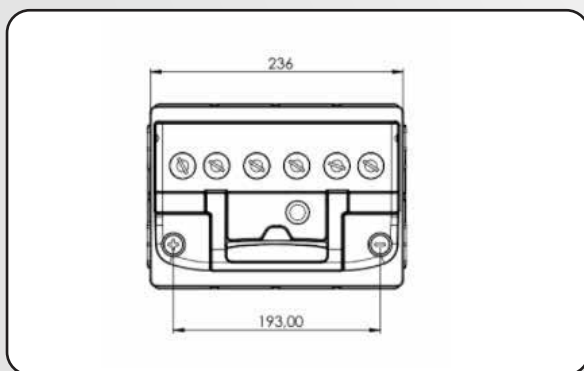

42700

ESPECIFICACIONES TÉCNICAS

TERMINALES	POLARIDAD	COLOR	PESO (KG)	VOLTIOS	CAPACIDAD DE RESERVA (MIN)	CA 22°C (A)	CA 0 °C (A)	CCA-18°C (A)	DENSIDAD ELECTROLITO(G/L)
POSTE	IZQUIERDO	NEGRO	12,41	12	76	583	525	497	1260+/-0,1

TERMINALES

DIBUJO CAJA