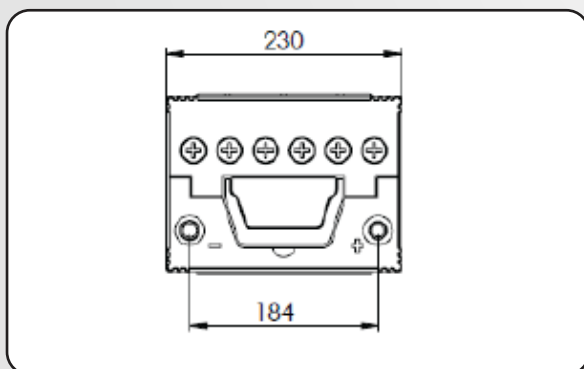

35750

ESPECIFICACIONES TÉCNICAS

TERMINALES	POLARIDAD	COLOR	PESO (KG)	VOLTIOS	CAPACIDAD DE RESERVA (MIN)	CA 22°C (A)	CA 0 °C (A)	CCA-18°C (A)	DENSIDAD ELECTROLITO(G/L)
POSTE	DERECHA	NEGRO	14,26	12	100	715	642	525	1260+/-0,1

TERMINALES

DIBUJO CAJA