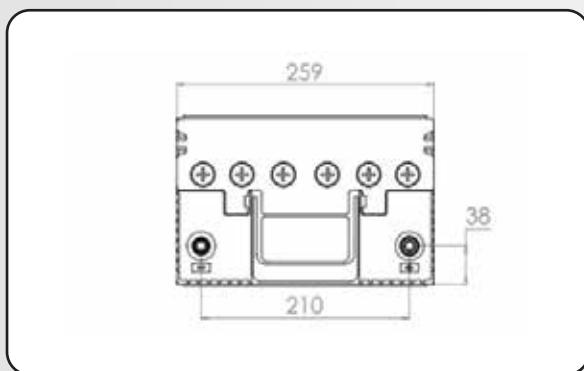

34R950

ESPECIFICACIONES TÉCNICAS

TERMINALES	POLARIDAD	COLOR	PESO (KG)	VOLTIOS	CAPACIDAD DE RESERVA (MIN)	CA 22°C (A)	CA 0 °C (A)	CCA-18°C (A)	DENSIDAD ELECTROLITO(G/L)
POSTE	DERECHA	NEGRO	15,60	12	117	842	758	646	1260+/-0,1

TERMINALES

DIBUJO CAJA