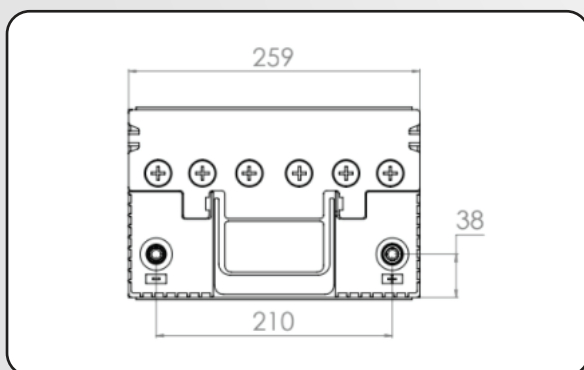

TERMINALES