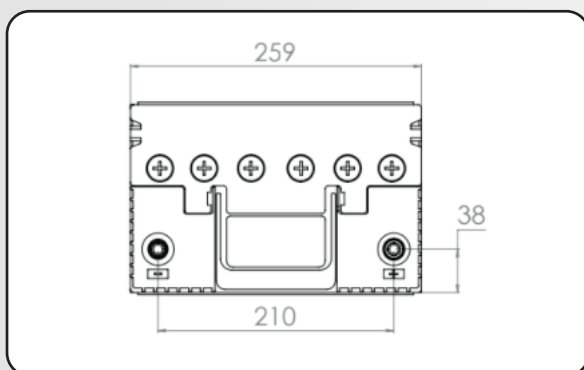

TERMINALES