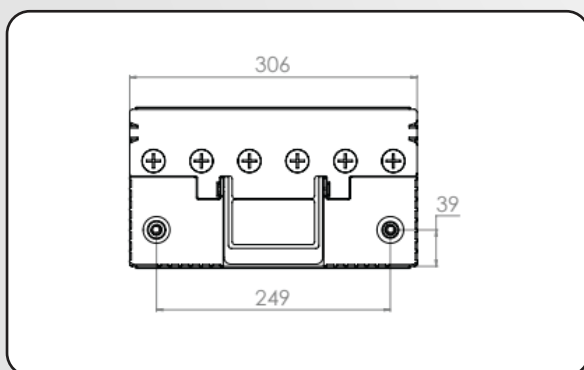

TERMINALES