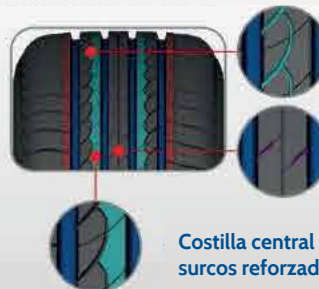

4 profundos canales
+ 3 costillas con micro canales

Formulación de la banda de rodamiento con compuesto antideslizante, con 4 veces más contenido de sílica.

Garantiza el rango de desgaste, al tiempo que reduce la resistencia al rodamiento.

Bloques centrales con surcos ondulados.

Costilla central con surcos reforzados

ESPECIFICACIONES DE PRODUCTO

EVOLUTION C5

MEDIDA /INDICE DE CARGA / VELOCIDAD	ANCHO DE RIN PERMITIDOS	MAX PSI	CARGA MAX KG
15			
195/55R15 85V	6.0 5.5 - 6.5	43	515
185/60R15 84V	5.5 5.0 - 6.0	43	500
195/60R15 88V	6.0 5.5 - 6.5	43	560
185/65R15 88V	5.5 5.0 - 6.0	43	560
195/65R15 91V	6.0 5.5 - 6.5	43	615
205/65R15 94V	6.0 5.5 - 6.5	43	670
16			
205/55R16 91V	6.5 6.0 - 7.0	43	615
215/55R16 93V	7.0 6.5 - 7.5	43	650
195/60R16 89V	6.0 5.5 - 6.5	43	580
205/60R16 92V	6.0 5.5 - 6.5	43	630
215/60R16 95V	6.5 6.0 - 7.0	43	690