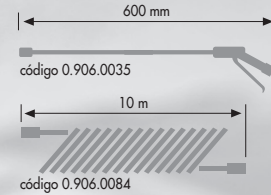

Foamjet

Dotación de serie:

- Pistola profesional
- Lanza con boquilla
- Grifo integrado
- Manguera y junta para uso de químicos

Foamjet 24

Foamjet 50

	FOAMJET SV24	FOAMJET SX24	FOAMJET SV50	FOAMJET SX50
código	0.006.0007	0.006.0009	0.006.0008	0.006.0010
contenedor capacidad/tipo	24 l/pintado	24 l/ acero inoxidable	50 l/pintado	50 l/acero inoxidable
presión	6 bar	6 bar	6 bar	6 bar
válvula de seguridad	max 8 bar	max 8 bar	max 8 bar	max 8 bar
indicador de presión	manómetro	manómetro	manómetro	manómetro
indicador de nivel líquido	columna externa	columna externa	columna externa	columna externa
tipo de recarga	aire comprimido	aire comprimido	aire comprimido	aire comprimido
regulador de la presión	manual	manual	manual	manual
ataque pistola	1/4" G-F	1/4" G-F	1/4" G-F	1/4" G-F
tipo de manguera flexible	rilsan	rilsan	rilsan	rilsan
largo manguera flexible / lanza	10 mt / 600 mm	10 mt / 600 mm	10 mt / 900 mm	10 mt / 900 mm
dimensiones / peso	28x32x75 cm / 15 kg - 33,06 lbs	28x32x75 cm / 11 kg - 24,25 lbs	45x42x100 cm / 25 kg - 55,11 lbs	45x42x102 cm / 18 kg - 39,68 lbs