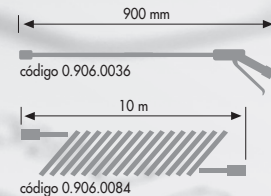

Foamjet

Dotación de serie:

- Pistola profesional
- Lanza con boquilla
- Grifo integrado
- Manguera y junta para uso de químicos

Foamjet 24

Foamjet 50

	FOAMJET SV24	FOAMJET SX24	FOAMJET SV50	FOAMJET SX50
código	0.006.0007	0.006.0009	0.006.0008	0.006.0010
contenedor capacidad/tipo	24 l/pintado	24 l/ acero inoxidable	50 l/pintado	50 l/acero inoxidable
presión	6 bar	6 bar	6 bar	6 bar
válvula de seguridad	max 8 bar	max 8 bar	max 8 bar	max 8 bar
indicador de presión	manómetro	manómetro	manómetro	manómetro
indicador de nivel líquido	columna externa	columna externa	columna externa	columna externa
tipo de recarga	aire comprimido	aire comprimido	aire comprimido	aire comprimido
regulador de la presión	manual	manual	manual	manual
ataque pistola	1/4" G-F	1/4" G-F	1/4" G-F	1/4" G-F
tipo de manguera flexible	rilsan	rilsan	rilsan	rilsan
largo manguera flexible / lanza	10 mt / 600 mm	10 mt / 600 mm	10 mt / 900 mm	10 mt / 900 mm
dimensiones / peso	28x32x75 cm / 15 kg - 33,06 lbs	28x32x75 cm / 11 kg - 24,25 lbs	45x42x100 cm / 25 kg - 55,11 lbs	45x42x102 cm / 18 kg - 39,68 lbs